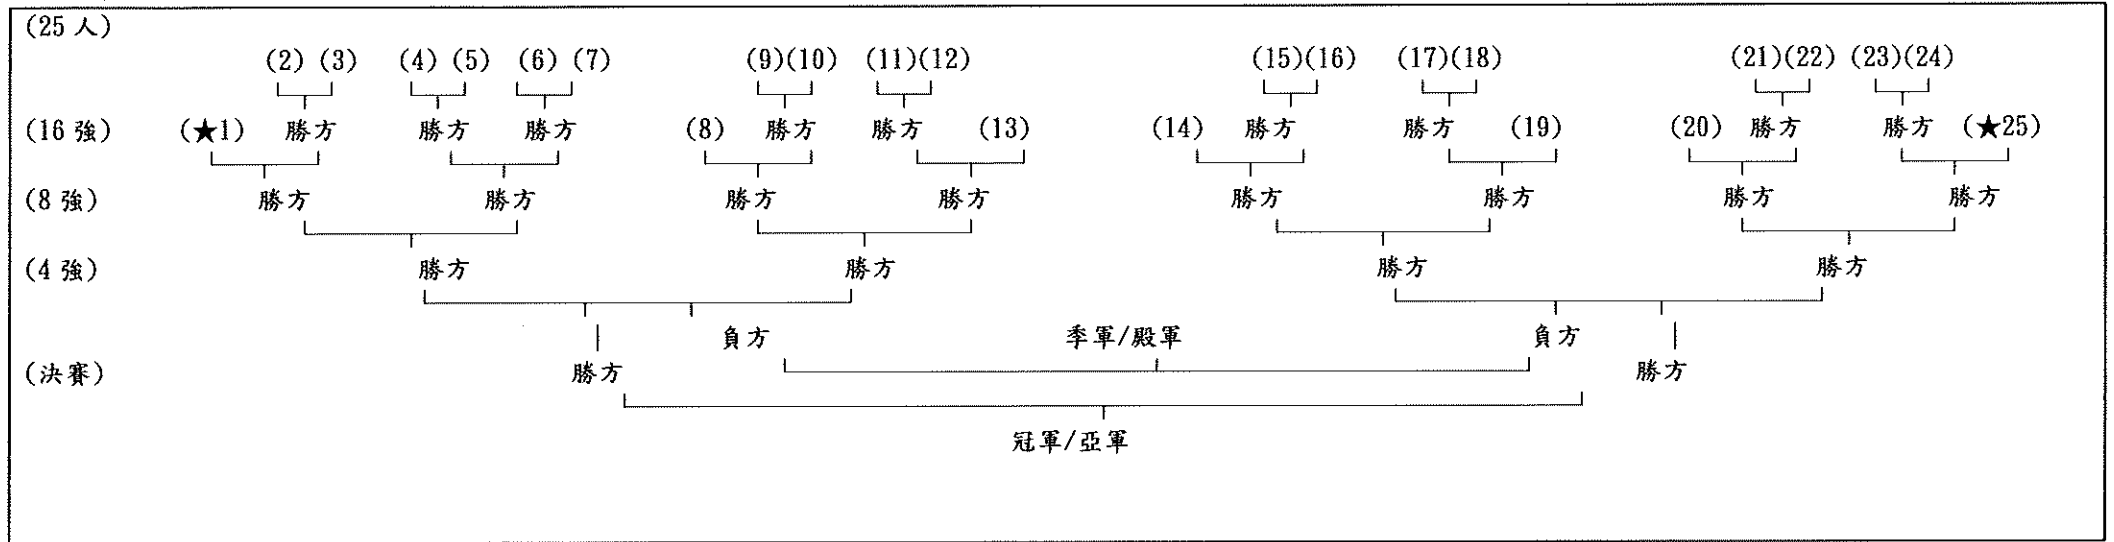

保良局錦泰小學家長教師會
第十九屆「錦泰盃」乒乓球比賽 2024——進級表
【一至三年級單打(小學初級組)】

單淘汰進級表：

【單打(小學初級組)】比賽名單及抽籤編號：(參加人數：25 人)

(1)	3A 11	李允捷★	(11)	3C 3	鄭儲邦	(21)	3B 24	曾慶洛
(2)	3E 21	譚知行	(12)	1E 9	黎允皓	(22)	3A 20	黃承晞
(3)	3B 6	蔡俊添	(13)	3D 12	李俊逸	(23)	3E 15	李星慧
(4)	2A 9	許皓泓	(14)	3C 10	許峻灝	(24)	3D 26	翁浚皓
(5)	3E 14	李加敏	(15)	3E 9	蔡子瑩	(25)	3B 12	郭君睿★
(6)	2E 21	吳思博	(16)	2B 2	陳信佑			
(7)	3C 17	李宇謙	(17)	3A 12	盧思羽			
(8)	2C 9	李瑋澄	(18)	3C 24	黃維博			
(9)	3B 26	吳金麟	(19)	3A 8	林家而			
(10)	2E 14	湯詠賢	(20)	3E 12	黎子鏗			