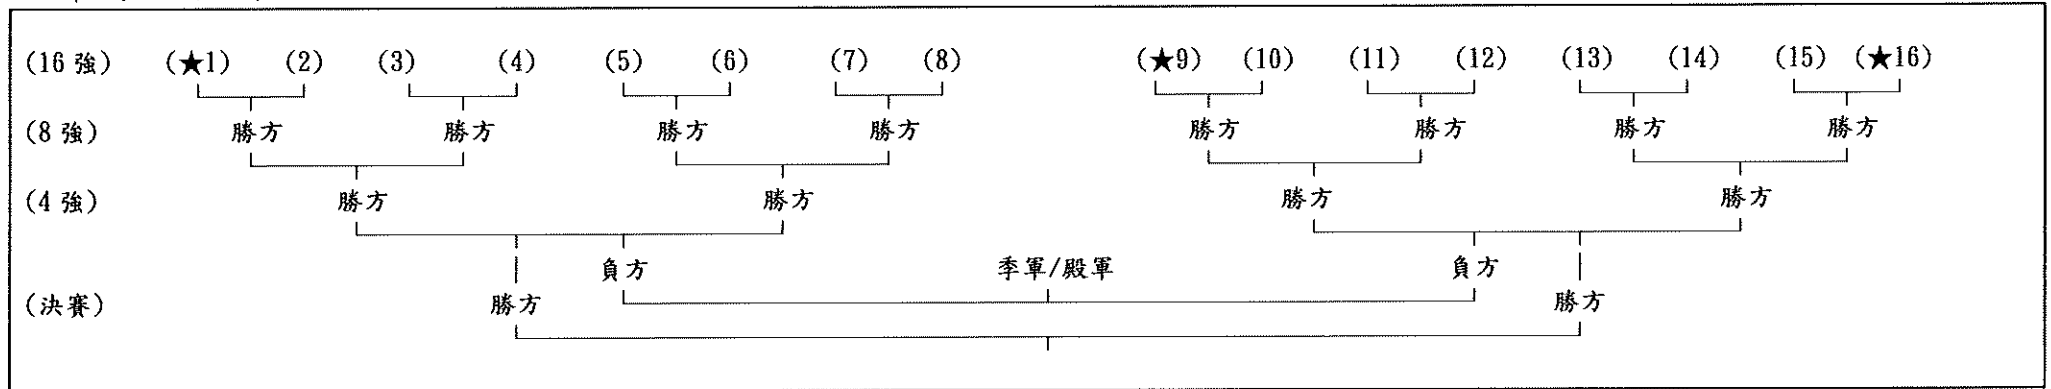

保良局錦泰小學家長教師會
第十九屆「錦泰盃」乒乓球比賽 2024——進級表
【親子雙打】

單淘汰進級表：

【親子雙打】比賽名單及抽籤編號：(參加人數：16 隊)

(1)	5E 13 梁希妍、梁旭庭(家長) ★	(11)	3A 11 李允捷、李响生(家長)
(2)	3D 18 譚應軒、譚志欣(家長)	(12)	4A 17 賴家敏、賴遠平(家長)
(3)	5B 22 曾千悅、曾偉恒(家長)	(13)	4B 16 黎子萱、蘇杏芝(家長)
(4)	4E 7 柯繼然、庾婉芬(家長)	(14)	4A 18 黎子芊、黎柏浩(家長)
(5)	4B 3 陳思成、陳學偉(家長)	(15)	3B 12 郭君睿、郭余強(家長)
(6)	3B 23 鄧司鉉、鄧世昌(家長)	(16)	5D 19 湯詠喬、湯英傑(家長) ★
(7)	4C 1 區永揚、劉凱儀(家長)		
(8)	4A 9 蔡卓倫、蔡崇偉(家長)		
(9)	5A 7 蔡栩朗、蔡文勇(家長) ★		
(10)	2C 22 王梓琪、李携翠(家長)