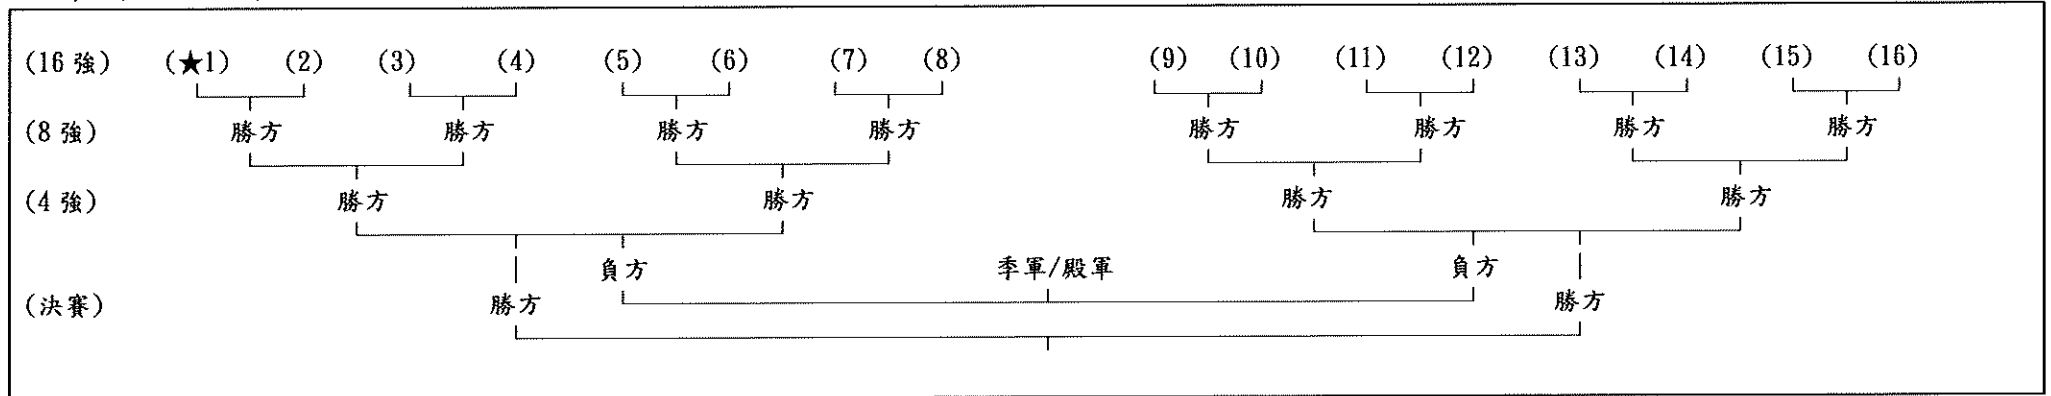

保良局錦泰小學家長教師會
第十九屆「錦泰盃」乒乓球比賽2024——進級表
【四至六年級男子單打(小學高級組)】

單淘汰進級表：

【四至六年級男子單打(小學高級組)】比賽名單及抽籤編號：(參加人數：16人)

(1)	5D 3	張懿樂★	(11)	5C 3	陳宥希
(2)	5C 7	梁皓煊	(12)	4C 1	區永揚
(3)	6A 12	梁暉朗	(13)	4B 25	潘卓藍
(4)	5B 24	黃卓禮	(14)	5C 21	王柏喬
(5)	4E 7	柯繼然	(15)	5A 7	蔡栩朗
(6)	4A 9	蔡卓倫	(16)	4A 23	廖望哲
(7)	6A 32	容德毅			
(8)	6B 2	陳漢堂			
(9)	4C 8	林昱丞			
(10)	4C 22	胡浚鴻