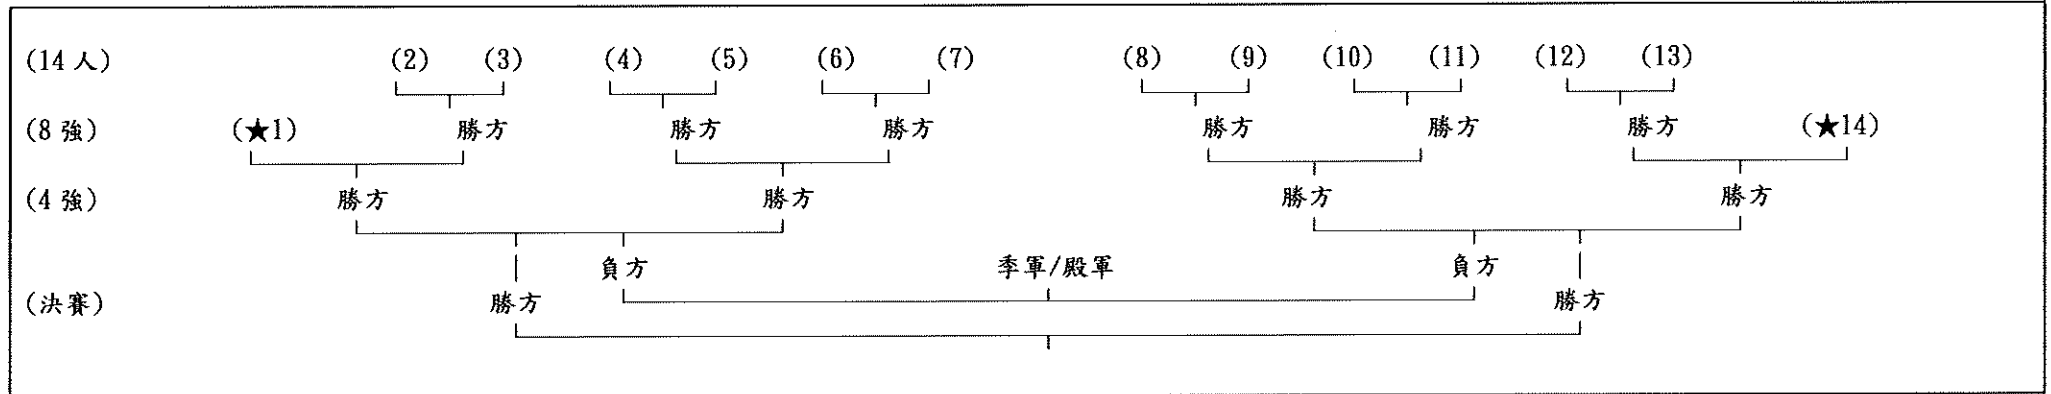

保良局錦泰小學家長教師會
第十九屆「錦泰盃」乒乓球比賽 2024——進級表
【男子單打(公開組)】

單淘汰進級表：

【男子單打(公開組)】比賽名單及抽籤編號：(參加人數：14人)

(1) 梁旭庭(5E 13 梁希妍家長) ★	(11) 黎國俊(1E 9 黎允皓家長)
(2) 郭朗謙(校友)	(12) 吳良然(2E 21 吳思博家長)
(3) 賴遠平(4A 17 賴家敏家長)	(13) 伍浩俊(校友)
(4) 劉浩琛(校友)	(14) 湯英傑(5D 19 湯詠喬家長) ★
(5) 賴晉興(校友)	
(6) 林樂天(校友)	
(7) 謝竣喬(校友)	
(8) 譚志欣(3D 18 譚應軒家長)	
(9) 莫忻致(校友)	
(10) 蔡崇偉(4A 9 蔡卓倫家長)