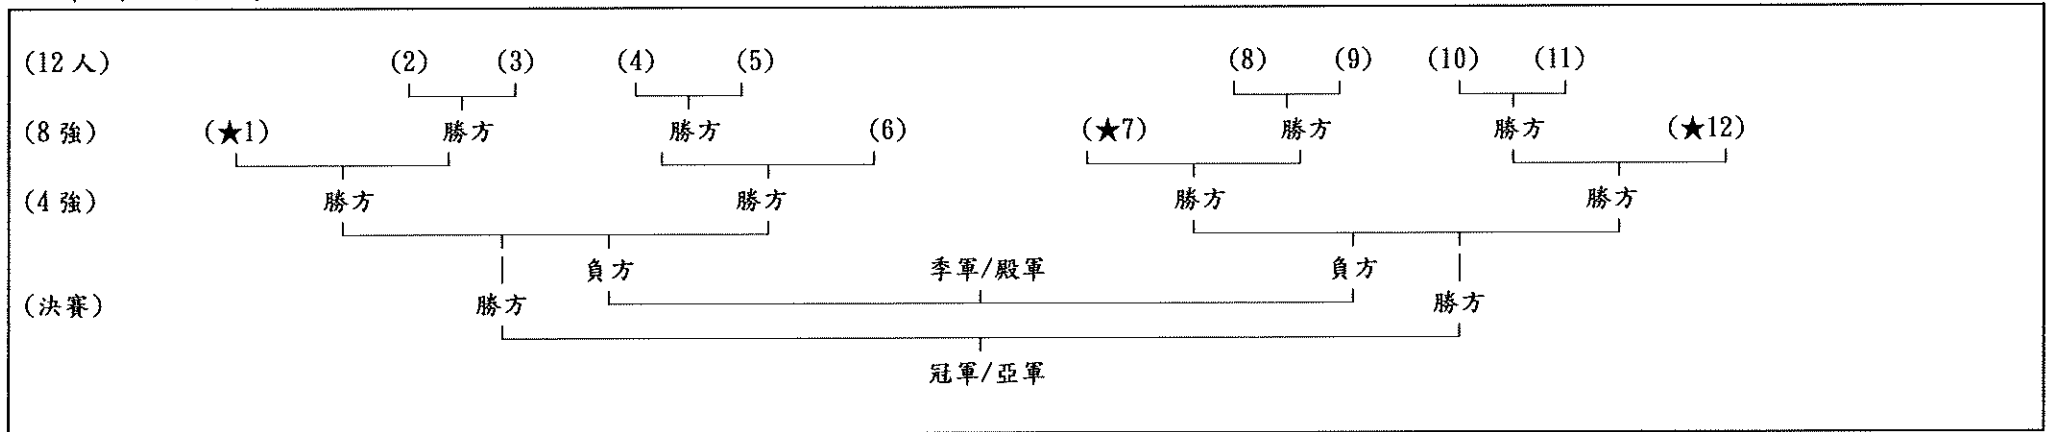

保良局錦泰小學家長教師會
第十九屆「錦泰盃」乒乓球比賽 2024---進級表
【四至六年級女子單打(小學高級組)】

單淘汰進級表：

【四至六年級女子單打(小學高級組)】比賽名單及抽籤編號：(參加人數：12 人)

(1)	5D 19 湯詠喬★	(11)	5A 15 李凱柔
(2)	6D 2 陳詠琳	(12)	5B 16 盧詩晴★
(3)	4A 17 賴家敏		
(4)	4B 16 黎子萱		
(5)	4C 15 丁健悠		
(6)	5E 13 梁希妍		
(7)	5B 22 曾千悅★		
(8)	4A 18 黎子芊		
(9)	4D 10 許願		
(10)	6E 12 林梓恩